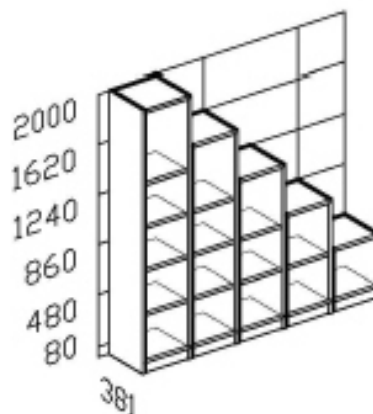

OMARE Z VRATI
800 mm x višina x globina

ODPRTI REGAL
800 mm x višina x globina

PREDALNIKI Z VISEČIMI
KARTOTEKAMI ALI BREZ
600-1000 mm x višina x 400-600
mm

ODPRTI SISTEM
višina x 450 mm

OZKE OMARE
400 mm x višina x 400
mm

ODPRTI REGAL
400-500 mm x višina x 381 mm

- Opombe:
* dimenzije: širina x višina x globina,
* dimenzije prilagojene fasciklom,
* enota: mm.