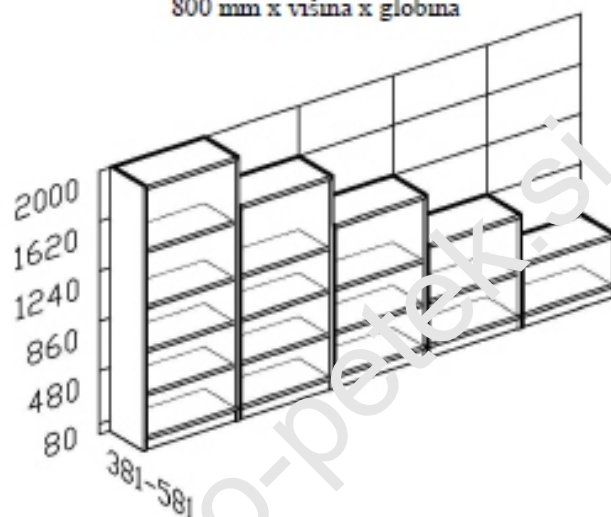

OMARE Z VRATI
800 mm x višina x globina

ODPRTI REGAL
800 mm x višina x globina

PREDALNIKI Z VISEČIMI
KARTOTEKAMI ALI BREZ
600-1000 mm x višina x 400-600
mm

ODPRTI SISTEM
višina x 450 mm

OZKE OMARE
400 mm x višina x 400
mm

ODPRTI REGAL
400-500 mm x višina x 381 mm

- Opombe:
* dimenzije: širina x višina x globina,
* dimenzije prilagojene fasciklom,
* enota: mm.