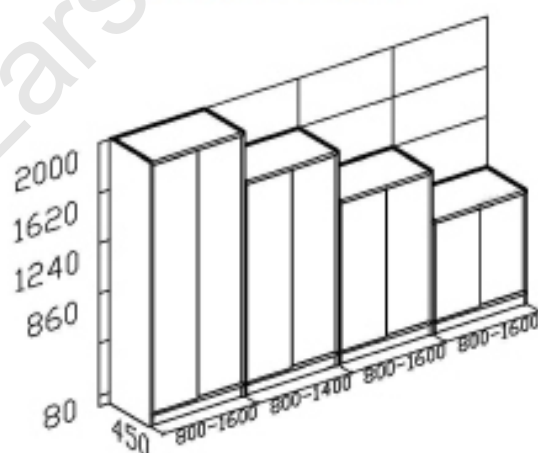

OMARE Z VRATI
800 mm x višina x globina

ODPRTI REGAL
800 mm x višina x globina

PREDALNIKI Z VISEČIMI
KARTOTEKAMI ALI BREZ
600-1000 mm x višina x 400-600
mm

ODPRTI SISTEM
višina x 450 mm

OZKE OMARE
400 mm x višina x 400
mm

ODPRTI REGAL
400-500 mm x višina x 381 mm

- Opombe:
* dimenzije: širina x višina x globina,
* dimenzije prilagojene fasciklom,
* enota: mm.