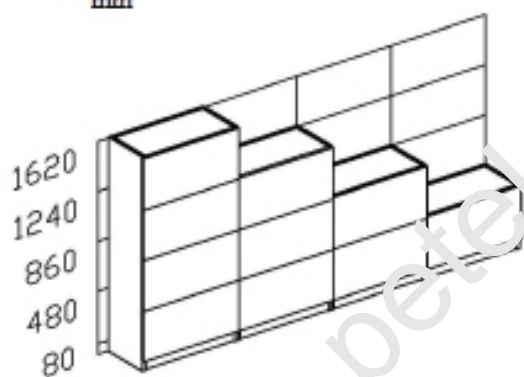

OMARE Z VRATI
800 mm x višina x globina

ODPRTI REGAL
800 mm x višina x globina

PREDALNIKI Z VISEČIMI
KARTOTEKAMI ALI BREZ
600-1000 mm x višina x 400-600
mm

ODPRTI SISTEM
višina x 450 mm

OZKE OMARE
400 mm x višina x 400
mm

ODPRTI REGAL
400-500 mm x višina x 381 mm

- Opombe:
* dimenzije: širina x višina x globina,
* dimenzije prilagojene fasciklom,
* enota: mm.