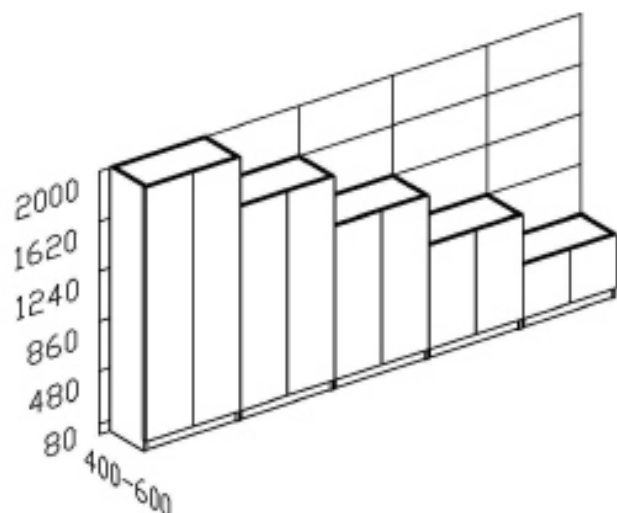

OMARE Z VRATI
800 mm x višina x globina

ODPRTI REGAL
800 mm x višina x globina

PREDALNIKI Z VISEČIMI
KARTOTEKAMI ALI BREZ
600-1000 mm x višina x 400-600
mm

ODPRTI SISTEM
višina x 450 mm

OZKE OMARE
400 mm x višina x 400
mm

ODPRTI REGAL
400-500 mm x višina x 381 mm

- Opombe:
* dimenzije: širina x višina x globina,
* dimenzije prilagojene fasciklom,
* enota: mm.