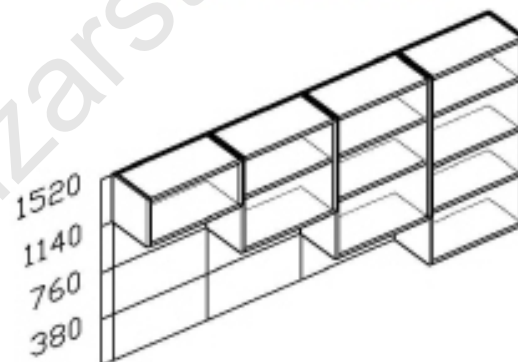

KOMBINIRANI ELEMENTI Z VRATI
800 mm x višina x 400 mm

KOMBINIRANI ELEMENTI S PREDALI
800 mm x višina x 400 mm

SAMOSTOJNI PREDALNIKI V VIŠINI MIZE
420 x 750 x globina

MOBILNI PREDALNIKI
420 mm x 600 mm x 600 mm

NASTAVNI ELEMENTI BREZ VRAT
800 mm x višina x 380 mm

NASTAVNI ELEMENTI Z VRATI
800 mm x višina x 400 mm

Opombe:

- * dimenzije: širina x višina x globina,
- * dimenzije prilagojene fasciklom,
- * enota: mm.