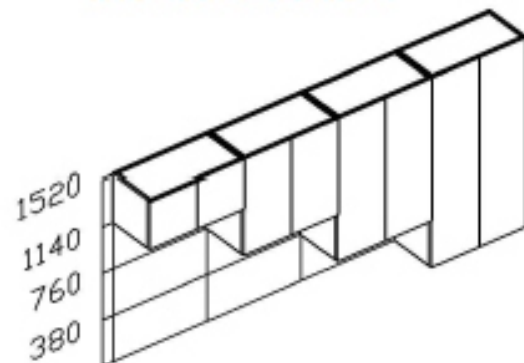

KOMBINIRANI ELEMENTI Z VRATI
800 mm x višina x 400 mm

KOMBINIRANI ELEMENTI S PREDALI
800 mm x višina x 400 mm

SAMOSTOJNI PREDALNIKI V VIŠINI MIZE
420 x 750 x globina

MOBILNI PREDALNIKI
420 mm x 600 mm x 600 mm

NASTAVNI ELEMENTI BREZ VRAT
800 mm x višina x 380 mm

NASTAVNI ELEMENTI Z VRATI
800 mm x višina x 400 mm

Opombe:

- * dimenzije: širina x višina x globina,
- * dimenzije prilagojene fasciklom,
- * enota: mm.