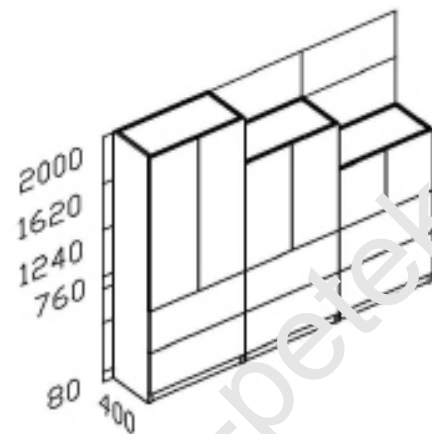

KOMBINIRANI ELEMENTI Z VRATI
800 mm x višina x 400 mm

KOMBINIRANI ELEMENTI S PREDALI
800 mm x višina x 400 mm

SAMOSTOJNI PREDALNIKI V VIŠINI MIZE
420 x 750 x globina

MOBILNI PREDALNIKI
420 mm x 600 mm x 600 mm

NASTAVNI ELEMENTI BREZ VRAT
800 mm x višina x 380 mm

NASTAVNI ELEMENTI Z VRATI
800 mm x višina x 400 mm

Opombe:

- * dimenzije: širina x višina x globina,
- * dimenzije prilagojene fasciklom,
- * enota: mm.