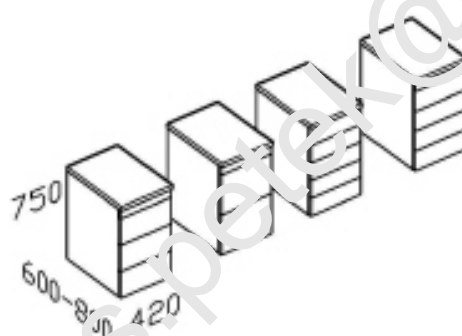

KOMBINIRANI ELEMENTI Z VRATI
800 mm x višina x 400 mm

KOMBINIRANI ELEMENTI S PREDALI
800 mm x višina x 400 mm

SAMOSTOJNI PREDALNIKI V VIŠINI MIZE
420 x 750 x globina

MOBILNI PREDALNIKI
420 mm x 600 mm x 600 mm

NASTAVNI ELEMENTI BREZ VRAT
800 mm x višina x 380 mm

NASTAVNI ELEMENTI Z VRATI
800 mm x višina x 400 mm

Opombe:

- * dimenzije: širina x višina x globina,
- * dimenzije prilagojene fasciklom,
- * enota: mm.