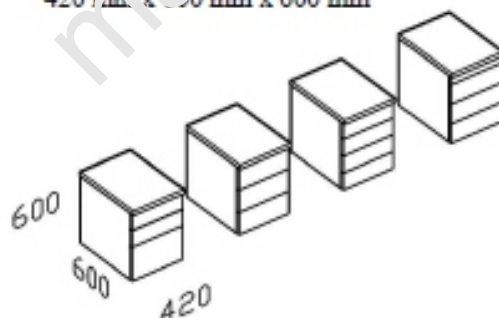

KOMBINIRANI ELEMENTI Z VRATI
800 mm x višina x 400 mm

KOMBINIRANI ELEMENTI S PREDALI
800 mm x višina x 400 mm

SAMOSTOJNI PREDALNIKI V VIŠINI MIZE
420 x 750 x globina

MOBILNI PREDALNIKI
420 mm x 600 mm x 600 mm

NASTAVNI ELEMENTI BREZ VRAT
800 mm x višina x 380 mm

NASTAVNI ELEMENTI Z VRATI
800 mm x višina x 400 mm

Opombe:

- * dimenzije: širina x višina x globina,
- * dimenzije prilagojene fasciklom,
- * enota: mm.