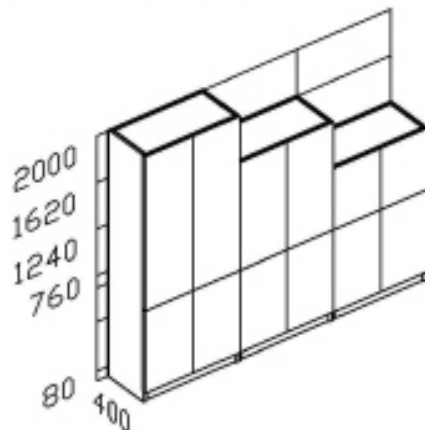

KOMBINIRANI ELEMENTI Z VRATI
800 mm x višina x 400 mm

KOMBINIRANI ELEMENTI S PREDALI
800 mm x višina x 400 mm

SAMOSTOJNI PREDALNIKI V VIŠINI MIZE
420 x 750 x globina

MOBILNI PREDALNIKI
420 mm x 600 mm x 600 mm

NASTAVNI ELEMENTI BREZ VRAT
800 mm x višina x 380 mm

NASTAVNI ELEMENTI Z VRATI
800 mm x višina x 400 mm

Opombe:

- * dimenzije: širina x višina x globina,
- * dimenzije prilagojene fasciklom,
- * enota: mm.